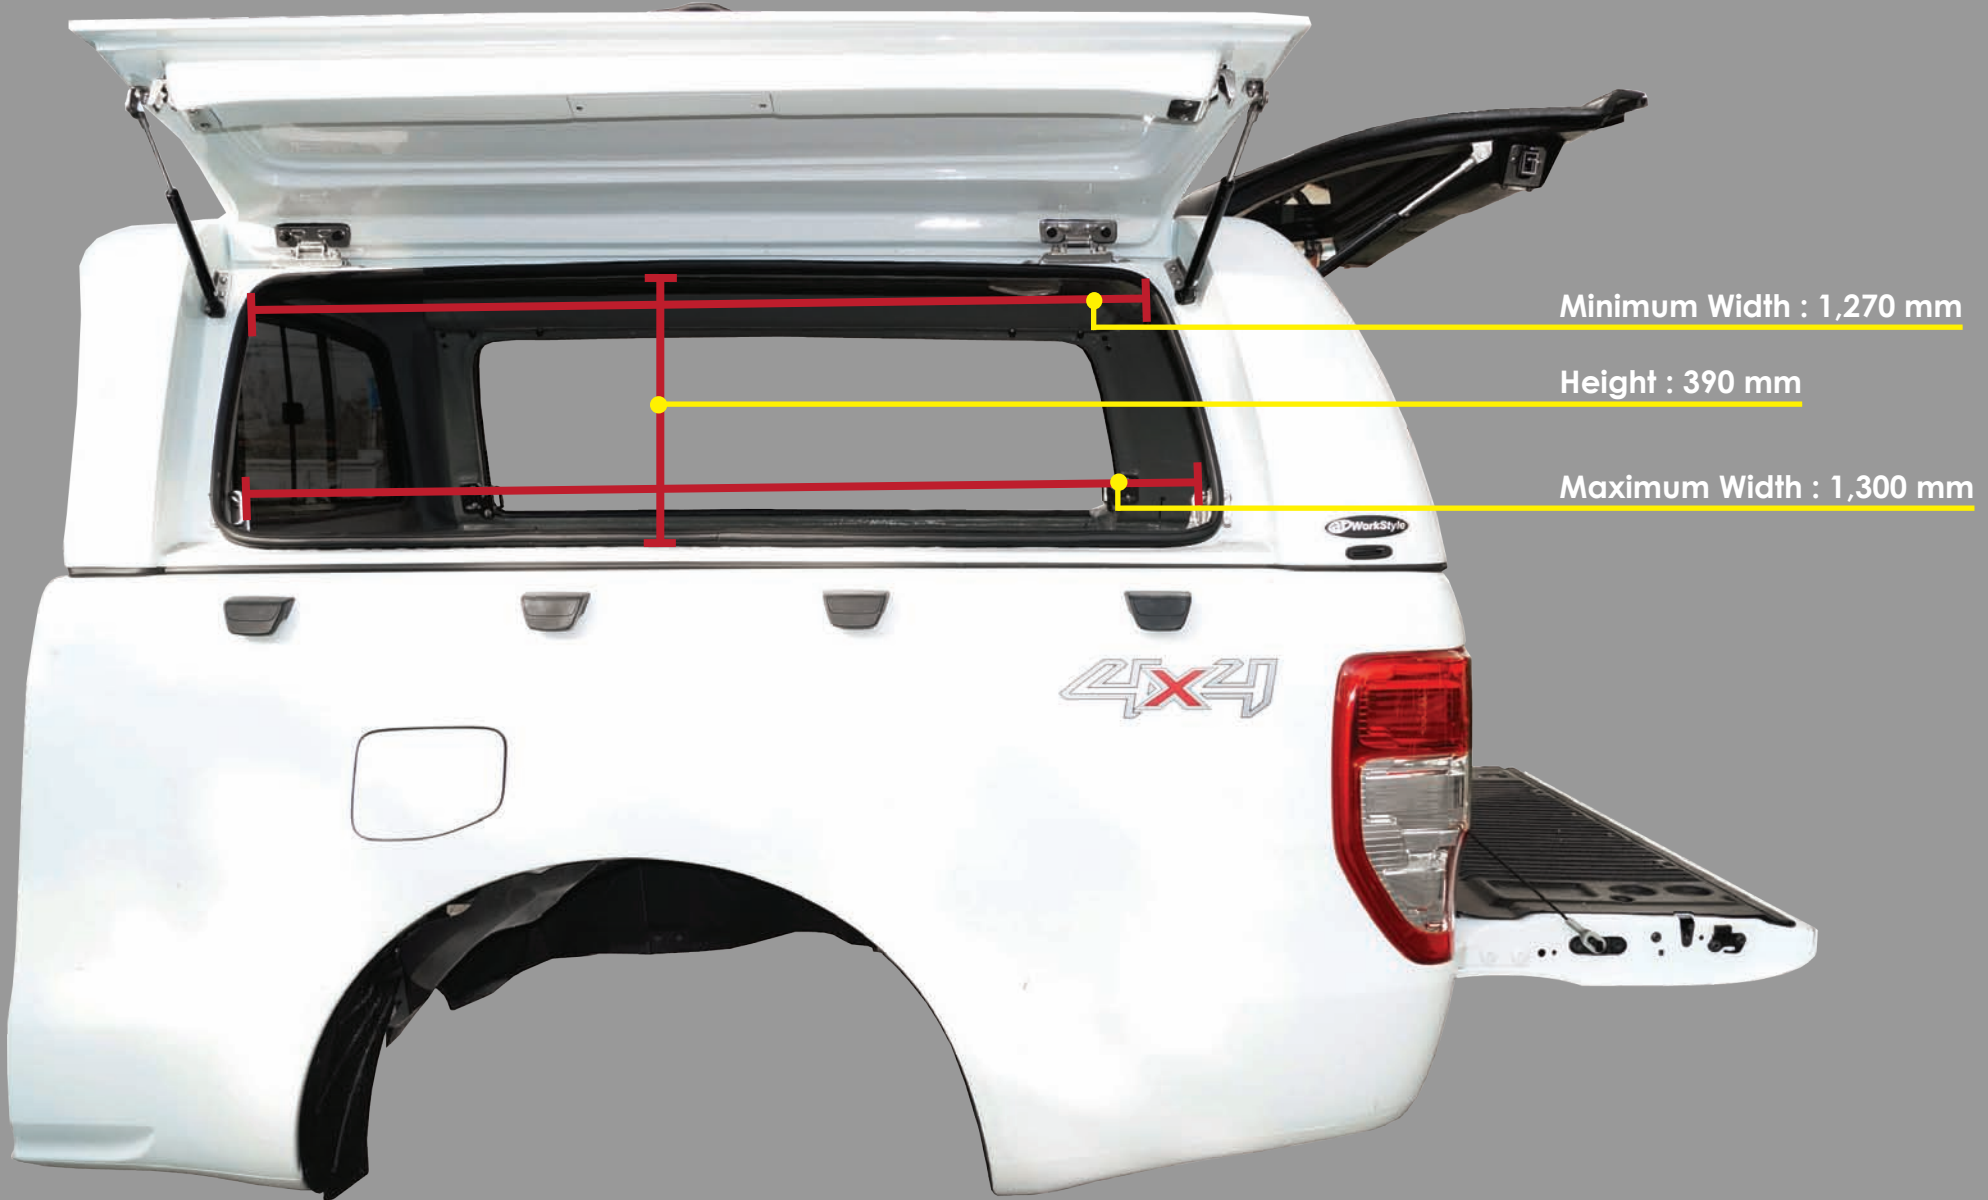

Minimum Width : 950 mm

Maximum Width : 1,100 mm

Tailgate Frame Height : 900 mm

Internal Height : 980 mm

Minimum Width : 1,270 mm

Height : 390 mm

Maximum Width : 1,300 mm